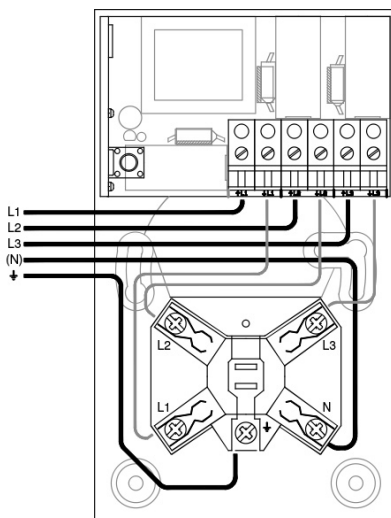

Produkt: Komfyrvakt mKomfy 400R

El.nr.: 6251690

Beskrivelse

mKomfy er et sikkerhetsprodukt som overvåker platetoppen/komfyren. Den har en todelt sikkerhetsfunksjon: Timerfunksjon og vakt for overtemperatur. mKomfy har tampersikring.

mKomfy består av to moduler; én komfyrvaktssensor (som monteres på vegg over komfyr) og én komfyrstikk som kobles til platetopp/ komfyr.

Leveres med støpsel (gjelder kun i Norge).

Teknisk

Stikk

Spenning: 400VAC 3-fas

Maks last: 3 x 16A

Dimensjoner: 150x90 mm

Sensor

Batteri: 3 x AA

Batterilevetid: Inntil 5 år

RF: 868.100 Mhz / +5 dBm

Koblingsskjema

CTM Lyng AS, Verkstedveien 19, 7125 Vanvikan
Tlf: 74 85 55 10 Epost: mail@ctmlyng.no Internett: www.ctmlyng.no
Org.nr.: NO 936 285 244 MVA